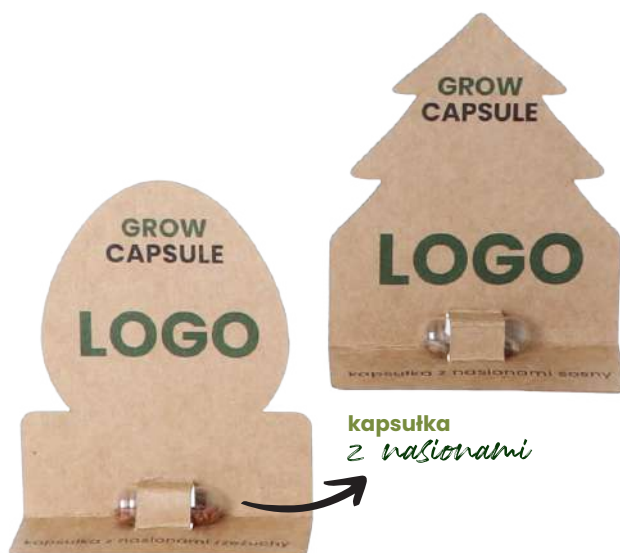

- roślinna kapsułka z nasionami
- opakowanie: papier biały lub kraft, nadruk logo, instrukcja wysiewu nasion na odwrocie, wymiary: 85 × 55 mm, zgięcie pozwalające na ustawienie blistra (wys. po zgięciu 65 mm)
- wybrane nasiona
- edycja wielkanocna: kształt pisanki wielkanocnej, nasiona rzeżuchy
- edycja bożonarodzeniowa: kształt choinki, nasiona sosny