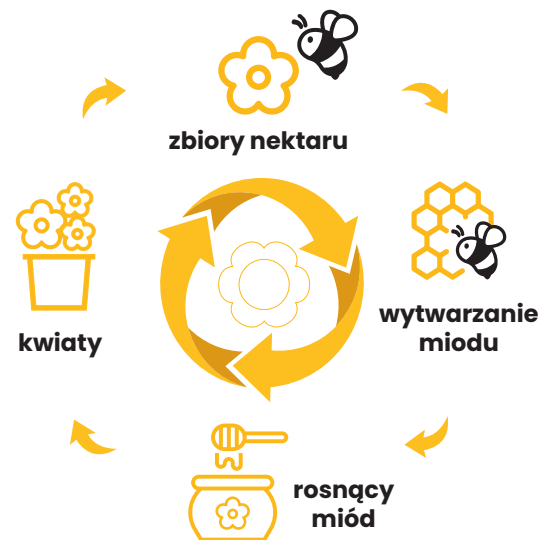

Jak powstaje miód?

1 jedna dorosła sosna produkuje tlen niezbędny do życia **3** osób

1 jedno drzewo produkuje w ciągu roku tyle tlenu ••• ile zużywa człowiek w ciągu **2** lat życia

1 jeden hektar lasu wchłania w ciągu 1 godziny tyle CO₂, ile wydziela w tym czasie **200** osób

notesy	4	papier czerpany	35	krążki torfowe	51	podkładki	58	identyfikatory	66	ekobomba	80
zakładki	22	flagi	39	słoiczki	51	świeczki sojowe	60	medale	67	konfetti	80
zestaw z notesem	23	produkty dla dzieci	41	buteleczki	52	świeczki z wosku	61	naklejki	67	hotel dla owadów	81
długopisy	24	drewniany organizer	43	saszetki	52	zestawy z brelokami	62	torby papierowe	68	kalendarze	82
ołówki	26	zestaw 4 nasion	44	puszki	53	stojaki na telefon	63	pocztówki	69	edycja świąteczna	86
breloki	29	siatka na zakupy	46	paletki notesowe	53	teczki	64	karnety świąteczne	70	rodzaje nasion	92
magnesy	33	zestawy z doniczkami	48	patyczki	54	wizytówki	64	sadzonki roślin	72		
kapsułki	34	konewki	50	kubki	55	smycze	65	miody	78