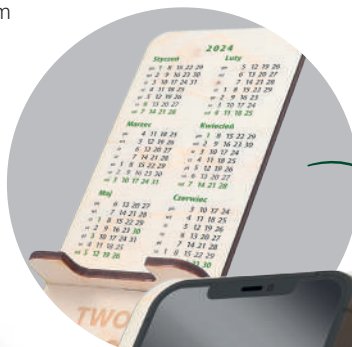

GROWMOBILE stand

- ekologiczna podstawka na telefon z brzoźowej sklejki 3 mm
- dwustronne kalendarium na 2024 rok
- personalizacja: grawer lub druk UV
- nasiona świerku
- opakowanie: papier kraft, nadruk reklamowy

Wymiary:

- wysokość – 145 mm
- szerokość – 78 mm
- grubość – 4 mm

awers