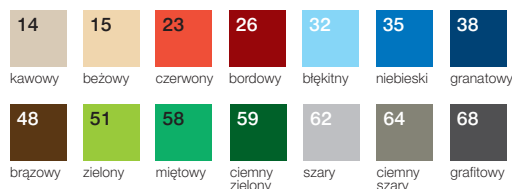

rodzaje oklein

natura CLASSIC

Okleina papierowa o widocznych włóknach w strukturze materiału, gładka w dotyku.

metody znakowania: tłoczenie, sitodruk, nadruk UV, płytki MDF (z laserem lub nadrukiem UV)