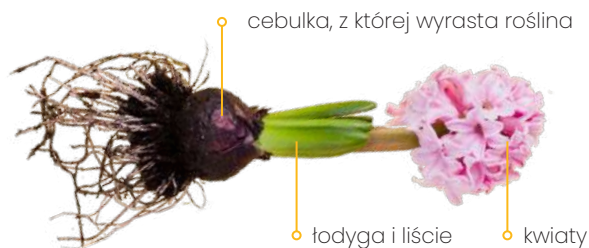

ROŚLINY SEZONOWE – WIOSENNE

dostępność: marzec–kwiecień

wymiar opakowania:
410 × 180 × 170 mm

NGP Cebulki narcyza w personalizowanej doniczce

NARCYZ

Narcyz miniaturowy w kolorze żółtym w papierowej doniczce. Piękna roślina w doniczce o średnicy 9,5 cm. Jest to roślina cebulowa z rodziny amarylkowatych (Amaryllidaceae). Jest to mieszaniec należący do narcyzów miniaturowych. Jego cechą charakterystyczną jest to, że dorasta do 20 cm wysokości. Wykształca też zazwyczaj po trzy żółte kwiaty na pędzie.

UPRAWA I PIELĘGNACJA:

- lubi miejsca słoneczne lub nieznacznie zacienione
- gleba przepuszczalna z dużą zawartością próchnicy
- umiarkowane podlewanie
- termin kwitnienia: luty–kwiecień
- odległość cebul przy sadzeniu: ok. 10 cm
- rośliny po zakupie należy przesadzić do większych donic lub do gruntu

HGP Cebulki hiacinta w personalizowanej doniczce

HIACYNT

wymiar opakowania:
410 × 180 × 170 mm

HGP.01 Biały

HGP.02 Kolor

Hiacynt (Hyacinthus) to rodzaj rośliny z rodziny szparagowatych. Hiacenty mogą być uprawiane na ogrodowych rabatach, w pojemnikach na balkonach i tarasach, jak również pędzone w doniczce w domu.

Dzwonkowate kwiaty hiacyntów są zebrane w grona. Wydzielają charakterystyczny upajający zapach. Kwitnienie hiacyntów rozpoczyna się już od lutego.

UPRAWA I PIELĘGNACJA:

- stanowisko ciepłe i słoneczne, ewentualnie lekko zacienione
- należy osłaniać je przed wiatrem
- im cieplej, tym szybciej zakwitają
- gleba przepuszczalna, żyzna, najlepiej próchnicza, o odczynie pH zbliżonym do obojętnego
- regularne podlewanie