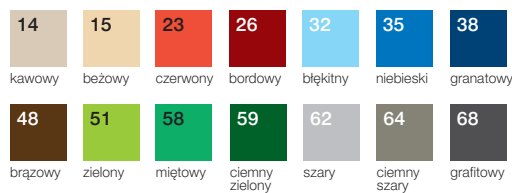

natura LEN

Okleina papierowa o wyglądzie naturalnego, grubo tkanego płótna.

metody znakowania: tłoczenie, sitodruk, płytki MDF (z laserem lub nadrukiem UV)