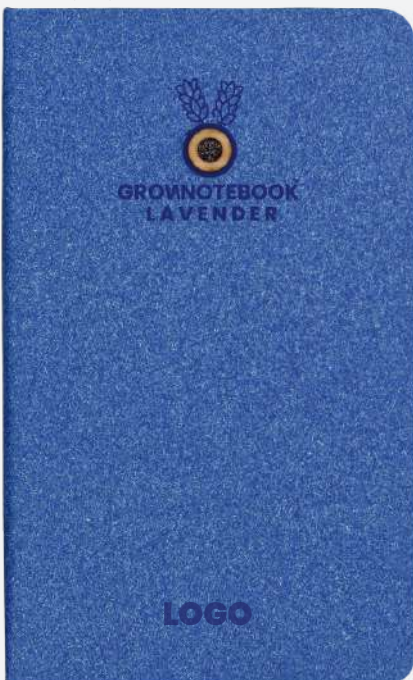

LAVENDERnotebook

nasiona
LAWENDY

01 NC08(35) niebieski
klasyczny + nasiona na okładce