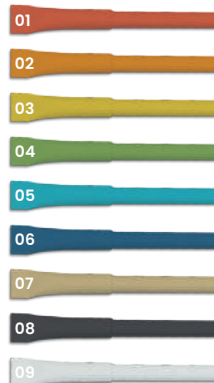

## ECOBALLPEN & PENCIL

Papierowy długopis

- częściowo wykonany z papierowej pulpy
- długość: 143 mm, średnica: 7 mm

Ołówek z drewna lipowego

- materiał: drewno lipowe
- długość: 175 mm, średnica: 7 mm
- grawerowane logo