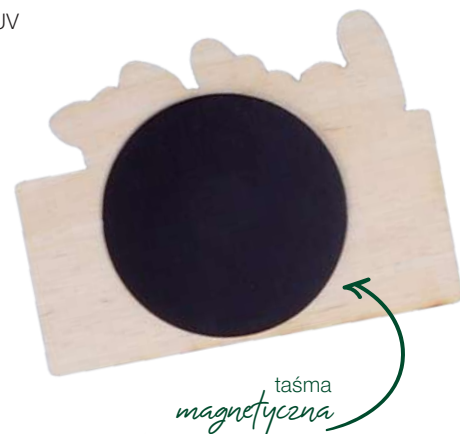

GROWMAGNET

- ekologiczny magnes z brzozonej sklejki 3 mm
- wymiary: ok. 73 × 54 mm
- personalizacja: grawer lub druk UV
- nasiona świerku
- opakowanie: papier kraft, nadruk reklamowy

taśma magnetyczna