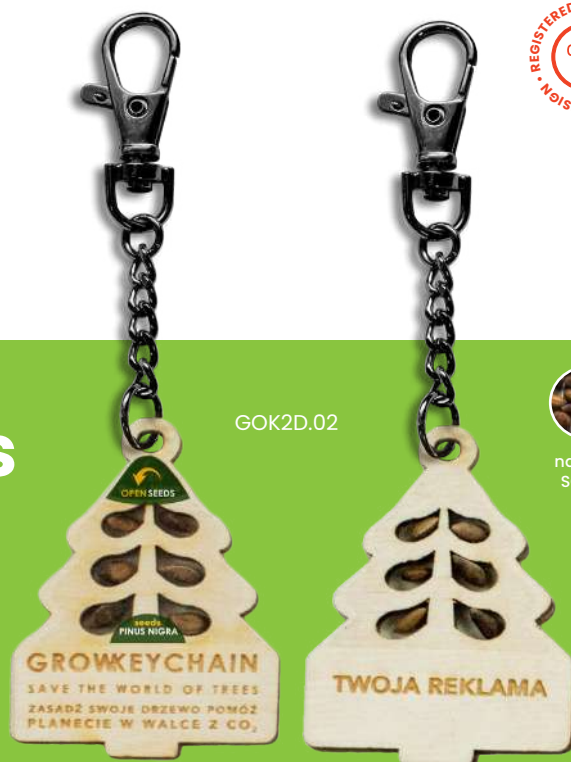

Edycja trees

GOK2D.02

nasiona
SOSNY

- ekologiczny z brzozonej sklejki **w kształcie szyszki** (41 × 50 × 3 mm) z nasionami oraz miejscem na twoje logo (40 × 15 mm)
- do wyboru 4 zapięcia (A/B/C/D)
- personalizacja: **grawer lub druk UV**

- ekologiczny z brzozonej sklejki **w kształcie choinki** (41 × 55 × 3 mm) z nasionami oraz miejscem na twoje logo (40 × 15 mm)
- do wyboru 4 zapięcia (A/B/C/D)
- personalizacja: **grawer lub druk UV**