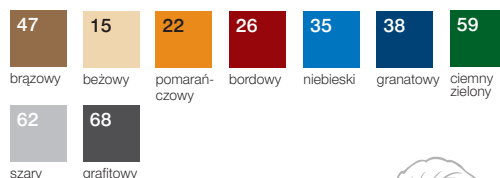

natura GRASS

Okleina papierowa odzwierciedlająca strukturę włókien trawy.

metody znakowania: tłoczenie, sitodruk, płytki MDF (z laserem lub nadrukiem UV)