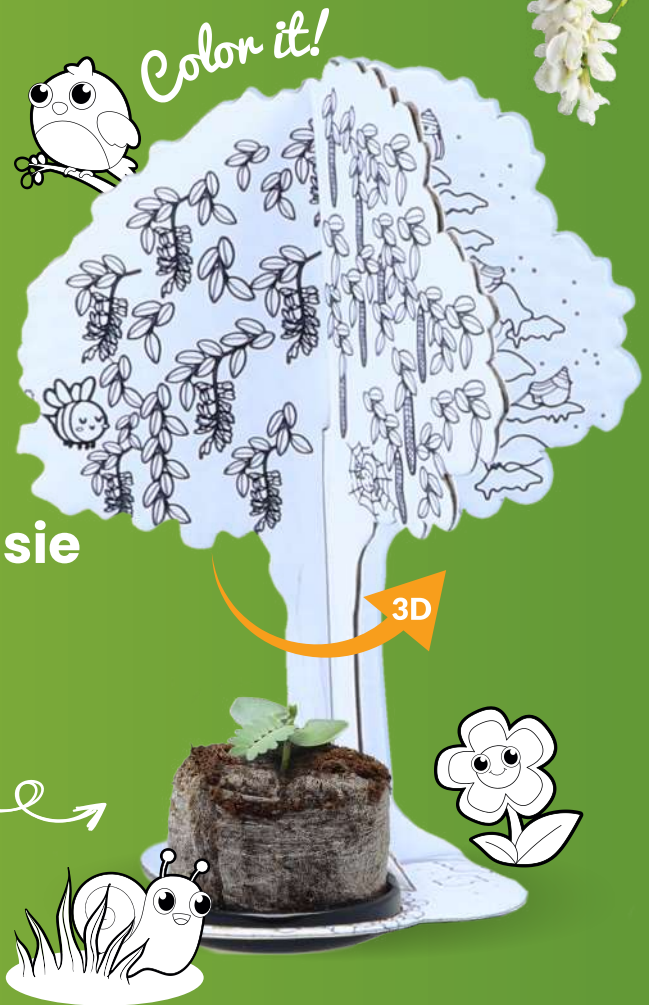

Zestaw zawiera:

papierowa kolorowanka drzewo

magiczna kredka

metalowa podstawka

krążek torfowy

kapsułka z nasionami akacji

1. pokoloruj!

2. wyjmij drzewko

3. umieść je w podstawce