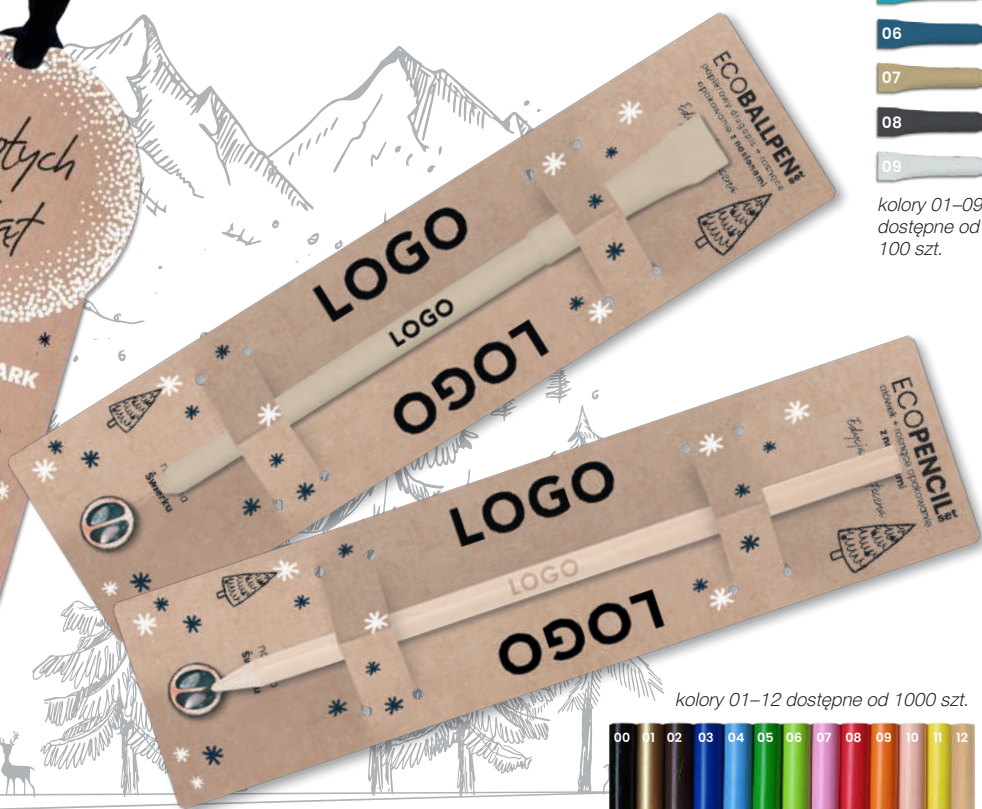

## GROWBOOKMARK

- ekologiczna zakładka wykonana z wybranego ekopapieru (153 × 63 mm)
- na odwrocie instrukcja sadzenia oraz miejsce na reklamę (53 × 53 mm)
- tasiemka z ekologiczną zawieszką z nasionami świerku

## ECOBALLPEN & PENCIL

Papierowy długopis

- częściowo wykonany z papierowej pulpy
- długość: 143 mm, średnica: 7 mm

Ołówek z drewna lipowego

- materiał: drewno lipowe
- długość: 175 mm, średnica: 7 mm
- grawerowane logo