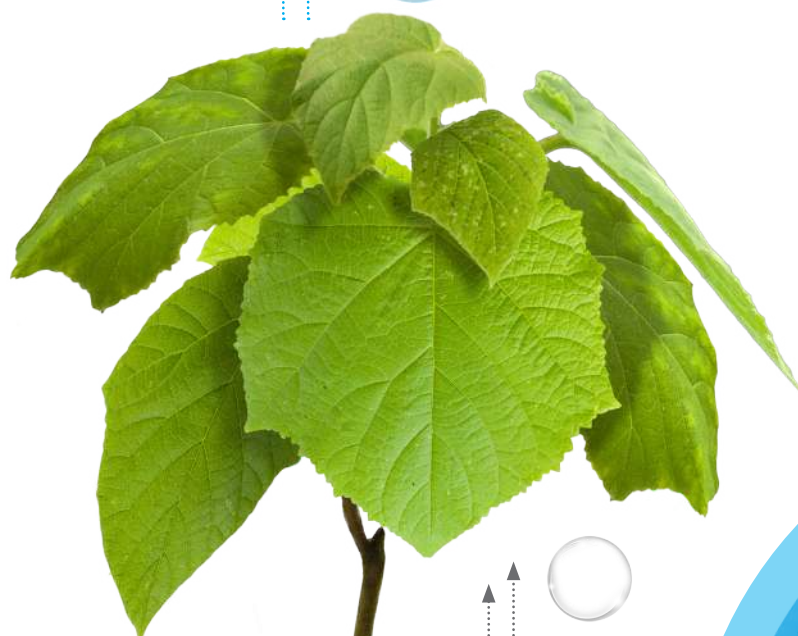

DOXT Sadzonka drzewa tlenowego w papierowej doniczce

SADZONKA OXYTREE

dostępność:
od poł. V do X

i drzewko sadzimy w miejscu zgodnym z obowiązującymi **przepisami prawnymi oraz normami społecznymi**