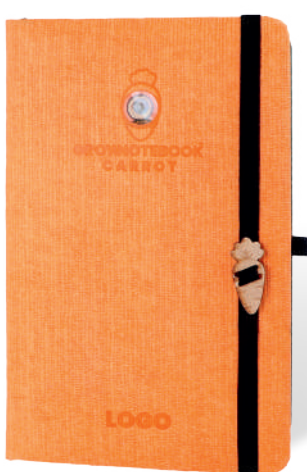

Twój własny projekt!