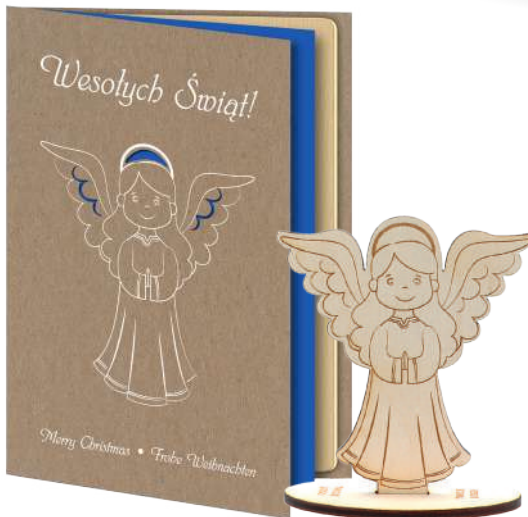

nasiona

GWC3D01.7