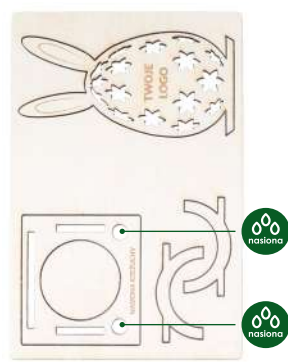

GWC Papierowy karnet z drewnianą ozdobą z nasionami

GROWCARD WOOD Easter edition

GWC3D.02 Wielkanoc

- karnet składany (115 × 165 × 3 mm) drukowany na papierze ozdobnym
- wycinany laserowo
- wkładki na życzenia
- ekologiczna wkładka HDF z wycinaną laserowo ozdobą 3D oraz nasionami rzeżuchy

kolory wkładek na życzenia: