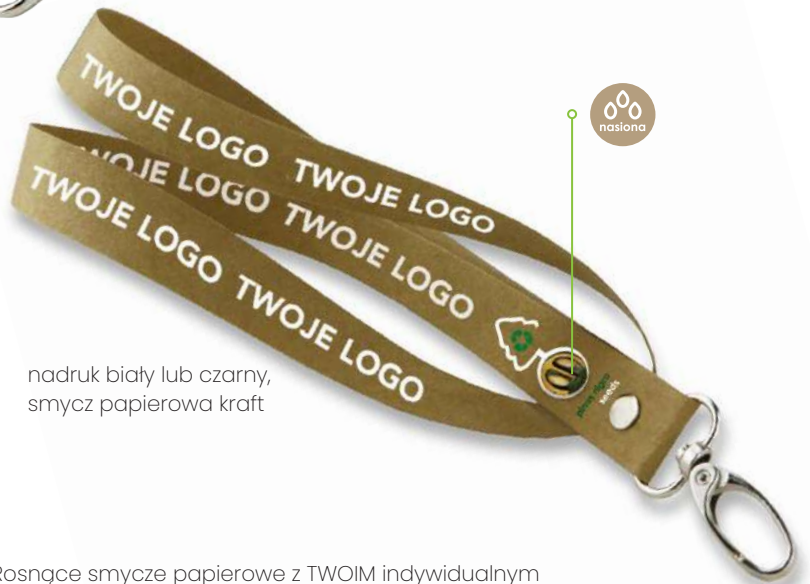

nadruk pełnokolorowy, smycz papierowa biała

nadruk biały lub czarny, smycz papierowa kraft