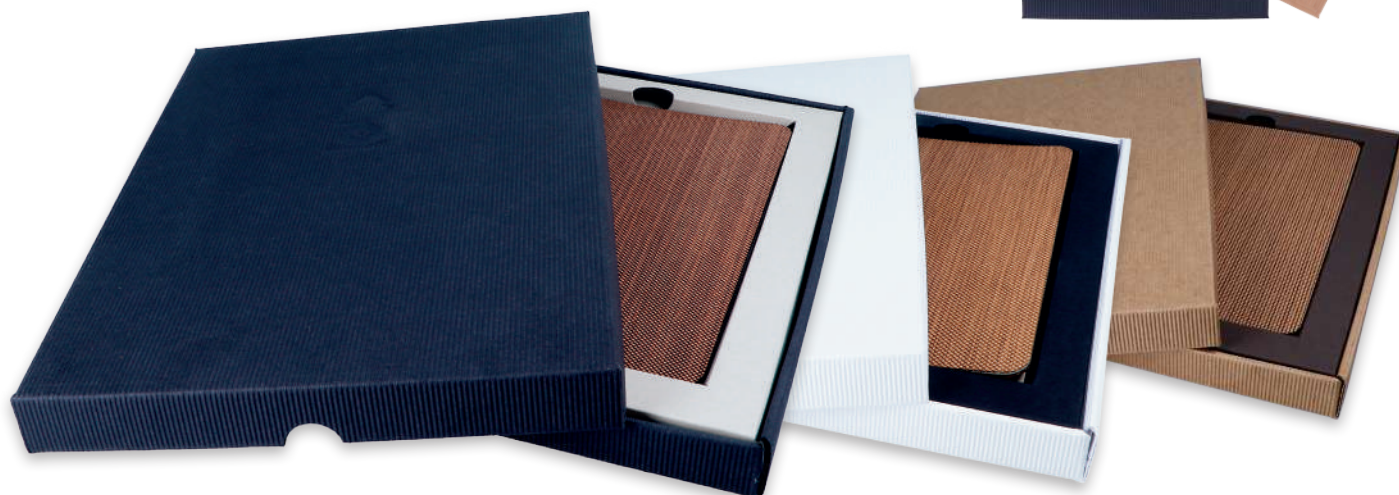

## PERSONALIZOWANE opakowanie + nadruk LOGO

- tekstura fala NE 580 g
- format 200 × 275 mm

opakowanie  
na notes  
+ tłoczenie logo

Wszystkie dostępne rodzaje nasion  
znajdują się na **ostatniej stronie**.