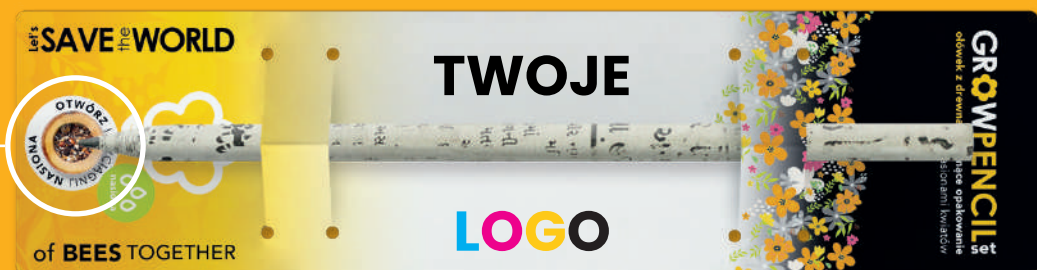

Edycja
trees

GPPS.01 Makulaturowy ołówek z rosnącym opakowaniem + nasiona sosny zwyczajnej

Zadruk: CMYK

Papier: ekologiczny 100% recykling z certyfikatem FSC

wymiar: 214 × 58 mm

Nasiona