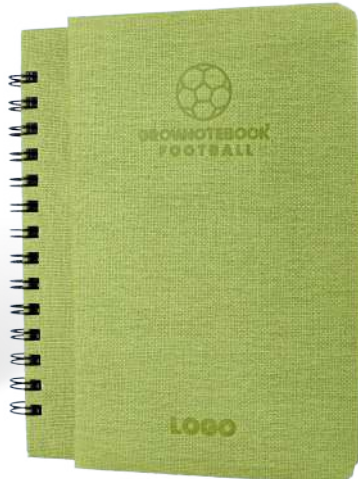

Twój własny projekt!